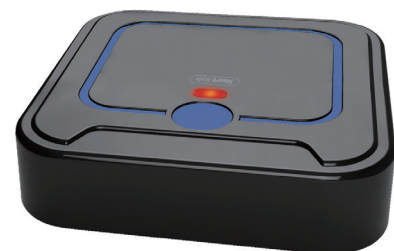

## 製品の特徴

- 自動で動き回り床を拭き掃除。
- 障害物に接触すると自動で方向転換。
- すぐに掃除できる、専用クリーンシート約30枚付属。
- 専用クリーンシートをつける本体底面はマジック式テープだから着脱ラクラク。
- 移動中はライトが光ってお知らせ。

オートフロアクリーナー  
**Shallwe -shikaku-**  
シャルウィー -シカク-

専用クリーンシート  
約**30**枚  
付属

## ① クリーナーシートを取り付け

電池をセットした後、付属のクリーナーシートを本体底面にしっかり装着。マジック式テープだから脱着もラクラク。

## ② スイッチONでライトが光る

稼働中は、ライトが光ってお知らせ。

## ■製品概要

製品名：Smart-Style オートフロアクリーナー -shikaku-  
発売開始日：2018年9月15日  
参考店頭価格：2,000円（税抜）  
製品サイズ：約W220×D220×H60mm  
本体重量：約520g（電池含まず）  
材質：ABS  
販売店：全国の量販店、雑貨ショップ、ディスカウントストア