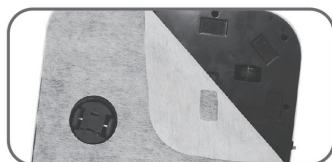

あなたの代わりに部屋をキレイに。自動で床拭きそうじ。
『Smart-Style オートフロアクリーナー -shikaku-』
9月15日新発売!

自動で動いて家の床を拭きそうじする『Smart-Style オートフロアクリーナー -shikaku-』を、2018年9月15日から全国の量販店、雑貨ショップ、ディスカウントストアで販売開始いたします。

製品の特徴

- 自動で動き回り床を拭き掃除。
- 障害物に接触すると自動で方向転換。
- すぐに掃除できる、専用クリーンシート約30枚付属。
- 専用クリーンシートをつける本体底面はマジック式テープだから着脱ラクラク。
- 移動中はライトが光ってお知らせ。

オートフロアクリーナー
Shallwe -shikaku-
シャルウィー -シカク-

専用クリーンシート
約**30**枚
付属

あなたの代わりにお部屋をキレイに。自動で床拭きそうじ。

① クリーナーシートを取り付け

電池をセットした後、付属のクリーナーシートを本体底面にしっかり装着。マジック式テープだから脱着もラクラク。