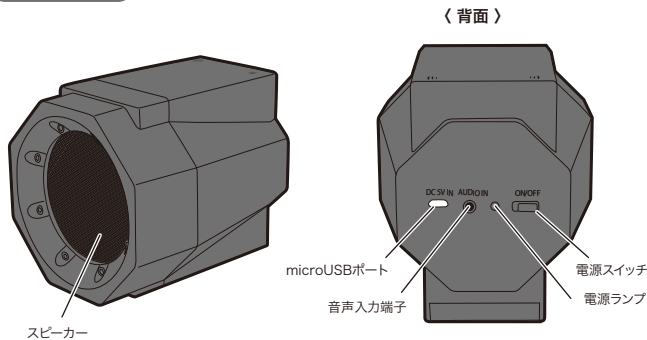

取扱上の注意

本製品を正しく安全にお使いいただくために、以下の重要な注意事項を必ずお守りください。

注意

- ●電池を使用する際は、充電式またはオキシライド電池は使用しないでください。過電流・過電圧の原因となります。
- ●USBケーブルを使用する際は、パソコン本体のUSBポートに接続してください。キーボード側のUSBポートやパソコン正面のUSBポートは電力が低いため、正常に作動しない場合があります。
- ●本製品をパソコンなどに取り付ける際は、必ずパソコンメーカー及び周辺機器、メーカーが提示する警告・注意の指示に従ってください。
- ●USBケーブルは正しい方向に差し込んでください。また、しっかりと接続されているか確認してください。
- ●古い電池と新しい電池、色々な種類の電池を混ぜて使用しないでください。
- ●電池はショートさせたり、充電・分解・加熱・火の中に入れてたりしないでください。
- ●電池は+（プラスマイナス）を正しくセットしてください。
- ●電池は長期間入れたままにしないでください。
- ●使用済みの電池は適切な方法で処理してください。
- ●本製品のUSBケーブル及び、オーディオケーブルの接続は正しくおこなってください。
- ●本製品から各ケーブルを抜く際は、コード部分ではなく、プラグ部分を持って抜いてください。
- ●本製品を落としたり、強い衝撃を与えないでください。
- ●本製品を分解、改造はしないでください。
- ●大音量でのご使用は耳を痛める場合があります。ご注意ください。
- ●磁性性の強い物の近くには置かないでください。
- ●本製品から、異臭や煙がでたときなど異常が見られた場合はすぐに使用を止めてください。
- ●本製品は防水加工は施されておりません。水気のある場所での使用・保管はしないでください。
- ●直接日光の当たる所や、火の気のある所、高温多湿、埃の多い場所での使用・保管はしないでください。
- ●小さなお子様の手の届かない場所に保管してください。

※誤った使用方法で発生するすべての事柄に対して、弊社は一切の責任を負いかねます。ご了承ください。

セット内容・各部名称

本体