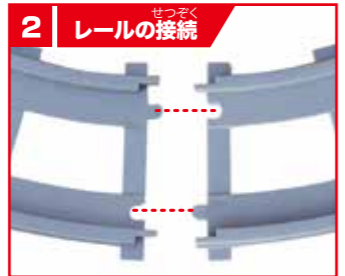

回転寿司トレイン

【製品内容】※組み立ては、保護者の方がおこなってください。

※受け皿は必ず台所用洗剤で洗い、よく乾かしてからご使用ください。

1 電池の挿入
車両A天面の電池カバーを開け、単3電池2本を+-（プラスマイナス）正しくセットしてください。

2 レールの接続
レールを組み立てます。上図を参考に、レールAとレールBを凹凸がかみ合うように接続します。

3 車両の接続
車両同士を、接続部①と②をかみ合わせて接続します。接続部①同士や、②同士で接続しないようご注意ください。

4 受け皿をのせる
接続した車両をレールにのせ、受け皿を車両Bの受け皿のせに凹凸があうようしっかりとめこみ、固定します。

5 お寿司をのせて走らせる
お寿司をのせて電源スイッチを押すと、電車が動いてお寿司を運びます。使用后、受け皿は台所用洗剤で洗い、よく乾かしてください。

- 使用上の注意**
- 使用前、使用後は受け皿を必ず台所用洗剤で洗浄し、しっかりと乾かしてください。
 - 受け皿を含め食器洗浄機のご使用はできません。
 - 車両に直接水をかけないでください。故障の原因になります。
 - 車両に乗せた受け皿に重いものを乗せて作動させないでください。
 - 車両に指や髪の毛をはさまないようにご注意ください。
 - 組み立ては保護者の方がおこなってください。
 - 本製品の分解、改造はしないでください。
 - 本製品をアルコールや薬品の含まれたティッシュで拭かないでください。色落ちする可能性があります。
 - プラスチックの表面同士が長時間触れ合っていると、色移りが起こる可能性があります。保管には注意してください。
 - 長期間使用しないときには本体から電池を外して保管してください。電池を入れたままですると液漏れなどの可能性があります。
- ※弊社では初期不良以外での、製品の返品・交換はおこなっておりません。本製品を誤った使用方法で発生する全ての事柄に対して、弊社は一切の責任を負いかねます。ご了承ください。