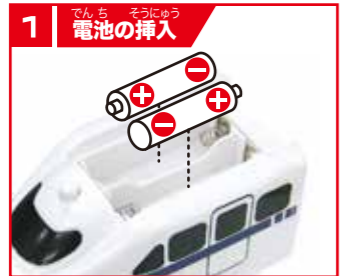

回転寿司トレイン

【製品内容】※組み立ては、保護者の方がおこなってください。

※受け皿は必ず台所用洗剤で洗い、よく乾かしてからご使用ください。

1 電池の挿入
車両A天面の電池カバーを開け、単3電池2本を+-（プラスマイナス）正しくセットしてください。

2 レールの接続
レールを組み立てます。上図を参考に、レールAとレールBを凹凸がかみ合うように接続します。

3 車両の接続
車両同士を、接続部①と②をかみ合わせて接続します。接続部①同士や、②同士で接続しないようご注意ください。

4 受け皿をのせる
接続した車両をレールにのせ、受け皿を車両Bの受け皿のせに凹凸があうようしっかりとめこみ、固定します。

5 お寿司をのせて走らせる
お寿司をのせて電源スイッチを押すと、電車が動いてお寿司を運びます。使用后、受け皿は台所用洗剤で洗い、よく乾かしてください。

- 使用上の注意**
- 使用前、使用後は受け皿を必ず台所用洗剤で洗浄し、しっかりと乾かしてください。
 - 受け皿を含め食器洗浄機のご使用はできません。
 - 車両に直接水をかけないでください。故障の原因になります。
 - 車両に乗せた受け皿に重いものを乗せて作動させないでください。
 - 車両に指や髪の毛をはさまないようにご注意ください。
 - 組み立ては保護者の方がおこなってください。
 - 本製品の分解、改造はしないでください。
 - 本製品をアルコールや薬品の含まれたティッシュで拭かないでください。色落ちする可能性があります。
 - プラスチックの表面同士が長時間触れ合っていると、色移りが起こる可能性があります。保管には注意してください。
 - 長期間使用しないときには本体から電池を外して保管してください。電池を入れたままですると液漏れなどの可能性があります。
- ※弊社では初期不良以外での、製品の返品・交換はおこなっておりません。本製品を誤った使用方法で発生する全ての事柄に対して、弊社は一切の責任を負いかねます。ご了承ください。