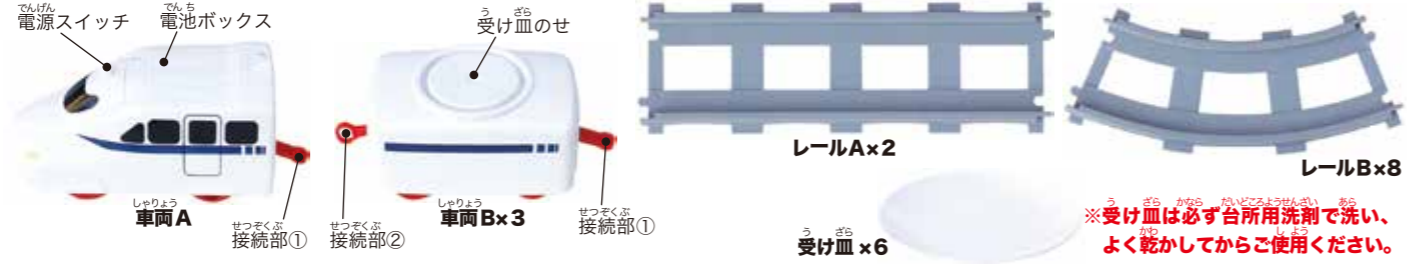

回転寿司トレイン

【製品内容】※組み立ては、保護者の方がおこなってください。

※受け皿は必ず台所用洗剤で洗い、よく乾かしてからご使用ください。

1 電池の挿入
車両A天面の電池カバーを開け、単3電池2本を+-（プラスマイナス）正しくセットしてください。

2 レールの接続
レールを組み立てます。上図を参考に、レールAとレールBを凹凸がかみ合うように接続します。

3 車両の接続
車両同士を、接続部①と②をかみ合わせて接続します。接続部①同士や、②同士で接続しないようご注意ください。

4 受け皿をのせる
接続した車両をレールにのせ、受け皿を車両Bの受け皿のせに凹凸があうようしっかりとめこみ、固定します。

5 お寿司をのせて走らせる
お寿司をのせて電源スイッチを押すと、電車が動いてお寿司を運びます。使用后、受け皿は台所用洗剤で洗い、よく乾かしてください。

- 使用上の注意**
- 使用前、使用後は受け皿を必ず台所用洗剤で洗浄し、しっかりと乾かしてください。
 - 受け皿を含め食器洗浄機のご使用はできません。
 - 車両に直接水をかけないでください。故障の原因になります。
 - 車両に乗せた受け皿に重いものを乗せて作動させないでください。
 - 車両に指や髪の毛をはさまないようにご注意ください。
 - 組み立ては保護者の方がおこなってください。
 - 本製品の分解、改造はしないでください。
 - 本製品をアルコールや薬品の含まれたティッシュで拭かないでください。色落ちする可能性があります。
 - プラスチックの表面同士が長時間触れ合っていると、色移りが起こる可能性があります。保管には注意してください。
 - 長期間使用しないときには本体から電池を外して保管してください。電池を入れたままですると液漏れなどの可能性があります。
- ※弊社では初期不良以外での、製品の返品・交換はおこなっておりません。本製品を誤った使用方法で発生する全ての事柄に対して、弊社は一切の責任を負いかねます。ご了承ください。