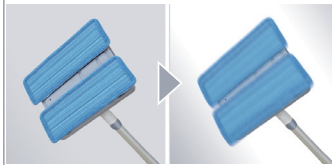

電動式で手軽に水拭き掃除。スッキリ清潔な空間へ。
『W電動モップ ZOOK IN』
10月15日新発売!

毎日のお掃除ももっと手軽にできる『W電動モップ ZOOK IN』を、2019年10月15日から全国の量販店、雑貨ショップ、ディスカウントストアで販売開始いたします。

製品の特徴

- 前後に振動する2つのモップで床の汚れをしっかりキャッチ。
- マイクロファイバー製のパッドが、床の雑菌を99%以上除去。
- 手軽に水拭き。手元のボタンを押すと、モップヘッドの先から水を噴射。
- 軽い力ですいすい動かせる自走式。
- 保管に便利な自立式。部屋の隅に置いて邪魔にならない。

DOUBLE ELECTRIC MOP
ZOOK IN

前後に振動するWモップ

電動で振動するマイクロファイバー製のパッドが汚れをしっかりキャッチ

雑菌 **99%**以上除去

床を水拭きするだけで、床の雑菌を99%以上除去。専用設計の毛足の長いマイクロファイバー製のパッドが汚れを効率良く絡めとります。

※黄色ブドウ菌・大腸菌での拭き取り試験/衛生微生物研究センター調べ

ワンタッチでかんたん水拭き

手元のボタンひとつで水噴射しながら拭き掃除

軽やかな使い心地

軽い力ですいすい動かせる自走式

■製品概要

製品名：W電動モップ ZOOK IN

発売開始日：2019年10月15日

参考店頭価格：18,000円(税抜)

製品サイズ：【本体(組み立て時)】約 W290×D260×H1130mm(直立時)
 【専用クリーニングパッド】約 W335×D120×H10mm(1枚あたり)

本体重量：約2.5kg(組み立て時)