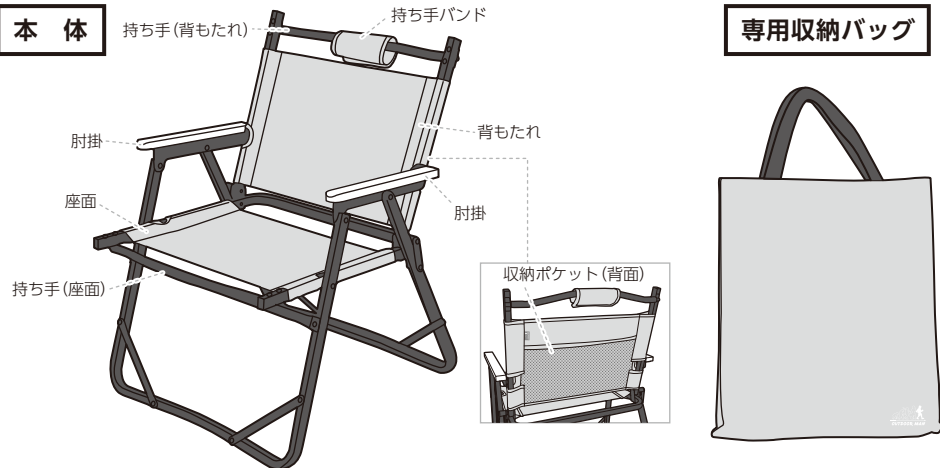

安全にお使いいただくために

ご使用前に必ずお読みください

この説明書には、ご使用になる方やその周辺にいる方々や物への危害や損害を未然に防ぐためのお守りいただきたい事項を記載しています。製品を安全にご使用いただくために内容を十分にご理解いただきますようお願いいたします。

注意

この表示は、内容を無視すると对人的に障害を負ったり、対物的に損害の発生が想定される内容を示しています。

- ●組み立てが不完全ですと、使用中に転倒事故につながる恐れがあります。
- ●転倒の恐れがあるので、後方に荷重をかけて座らないでください。
- ●耐荷重の目安に関わらず肘掛部分に急激に荷重をかけたり、もたれたり、座ったりしないでください。
- ●組み立て・折りたたむ際に、本製品に対して無理な力を加えないでください。
- ●無理な組み立てはフレームの破損や生地が破れる原因となります。
- ●組み立て・折りたたむ際に、ものや手を挟まないように十分に注意してください。
- ●小さなお子様に組み立て・折りたたむ作業をさせないでください。
- ●確実に設置ができていることを確認してから使用してください。
- ●不安定な場所や状態で使用しないでください。
- ●高温多湿、火のものと近くで使用しないでください。
- ●幼児、小さなお子様の手の届かない場所で保管してください。

※誤った使用方法で発生するすべての事柄に対して、弊社は一切の責任を負いかねます。ご了承ください。

セット内容・各部名称

ご使用方法

❗ 組み立て・折りたたむ際に、ものや手を挟まないように十分注意してください。