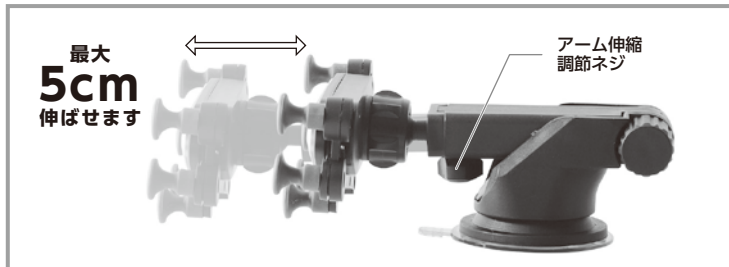

●アームの伸縮

「アーム伸縮調節ネジ」をゆるめて、アームを前後に調節し、「アーム伸縮調節ネジ」を締めて固定します。

製品仕様

対応機種	横幅50～85mm、重量350g以下のスマートフォン
本体サイズ	約W90～120×D150～260×H55～230mm
本体重量	約140g
材質	ABS、PVC、シリコン

※製品改良のため、仕様・外観は予告なしに変更することがあります。

製品不具合についてのお問い合わせ

【発売元】
ライゾン株式会社 TEL 06-6789-1199 月～金(祝日除く)10時～16時

HEXAGON HOLDER

ヘキサゴンホルダー