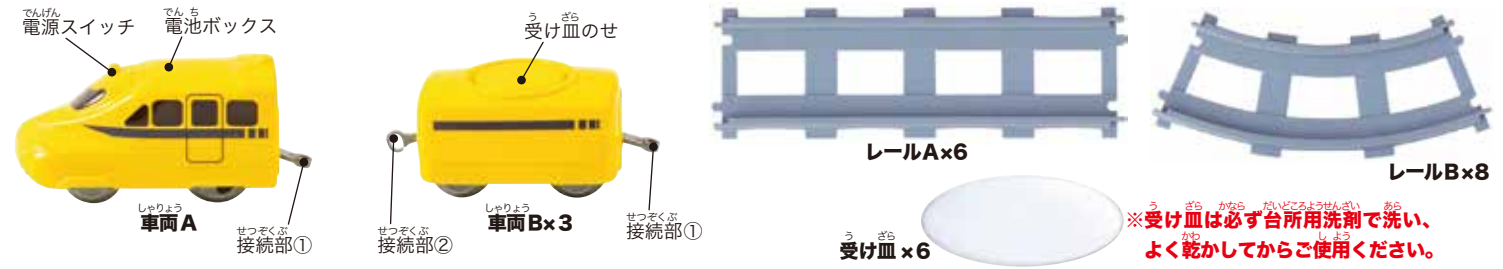

製品内容 ※組み立ては、保護者の方がおこなってください。

※受け皿は必ず台所用洗剤で洗い、よく乾かしてからご使用ください。

1 電池の挿入
車両A天面の電池カバーを開け、単3電池2本を+-（プラスマイナス）正しくセットしてください。

2 レールの接続
レールを組み立てます。上図を参考に、レール同士の凹凸がかみあうように接続します。

3 車両の接続
車両同士を、接続部①と②をかみ合わせて接続します。接続部①同士や、②同士で接続しないようご注意ください。

4 受け皿をのせる
接続した車両をレールにのせ、受け皿を車両Bの受け皿のせに凹凸があうようしっかりとはめこみ、固定します。

5 お寿司をのせて走らせる

お寿司をのせて電源スイッチを押すと、電車が動いてお寿司を運びます。使用後、受け皿は台所用洗剤で洗い、よく乾かしてください。

単3電池2本使用(別売)
オキシライド電池、二次電池(充電式)は使用しないでください。過電流や過電圧となり発火する恐れがあります。