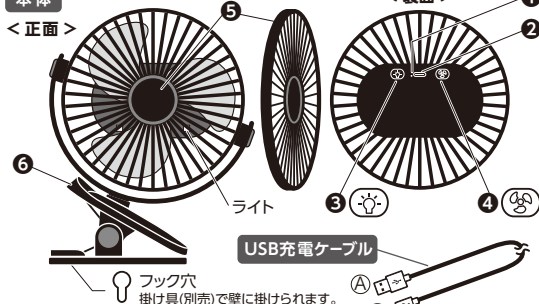

※誤った使用方法で発生する全ての事柄に対して、弊社は一切の責任を負いかねます。

製品仕様

本体電源	DC3.7V リチウムイオン充電電池 1200mAh
充電時間	約3時間
連続使用時間	約1~3.5時間(風量により異なります)
風量調節	3段階
サイズ	本体:約W175×D100×H220mm ファン直径:約130mm
質量	約300g
付属品	USB充電ケーブル(Type-A to C)
材質	ABS、PP

※製品改良のため、仕様・外観は予告なしに変更することがあります。

※繰り返し使用回数は約300回です。

製品を廃棄するときはバッテリーのリサイクルにご協力ください。
本製品の本体には「リチウムイオンバッテリー」が使用されています。
資源を有効活用するため、廃棄するときは各地方自治体の廃棄物処理の指示に従って処理してください。

各部名称・ご使用方法

本体

<正面>

1 電源ランプ

充電中は電源ランプが赤色に点灯し、充電が完了すると消灯します。
作動中は電源ランプが青色に点灯します。

2 充電ポート

お手持ちのUSBアダプターやパソコン本機のUSBポートに付属のUSB充電ケーブル(A)を接続し、もう片方(B)を本体の充電ポートに差し込みます。

3 ライトボタン

ボタンを押すと、ライトのON/OFFの切り替えができます。

4 風量ボタン

ボタンを押すと、3段階で風量切り替えができます。
ボタンを押すごとに 弱 → 中 → 強 → 電源OFFの順に切り替わります。

5 ファンガード

ファンガードは反時計回りに回すと外れます。